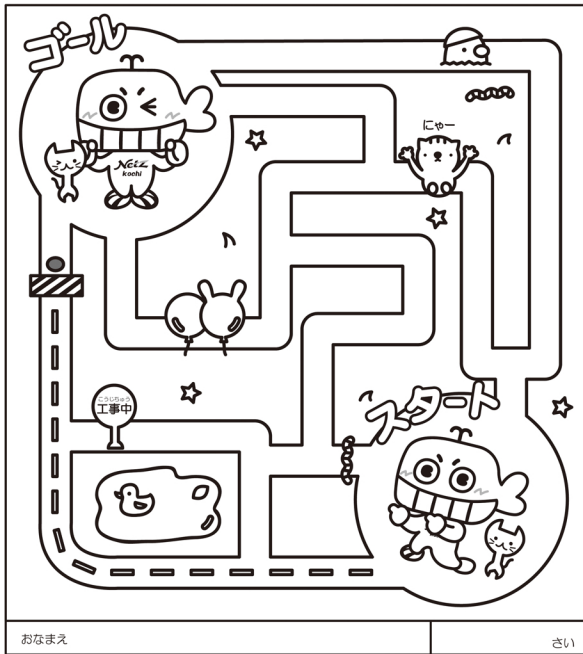

めいろ ネットヨタ高知 迷路のぬりえをぬってみよう!

切り取らないでください

ふりがな		せいねんがっぴ 生年月日	年	月	日	女・男
おなまえ		おでんわ				
ふりがな	〒□□□-□□□□					
ごじゅうしょ						

■ご応募いただいたぬりえは返却できません。

■取得した個人情報は、今後お子様向けイベントのご案内以外に使用することはありません。